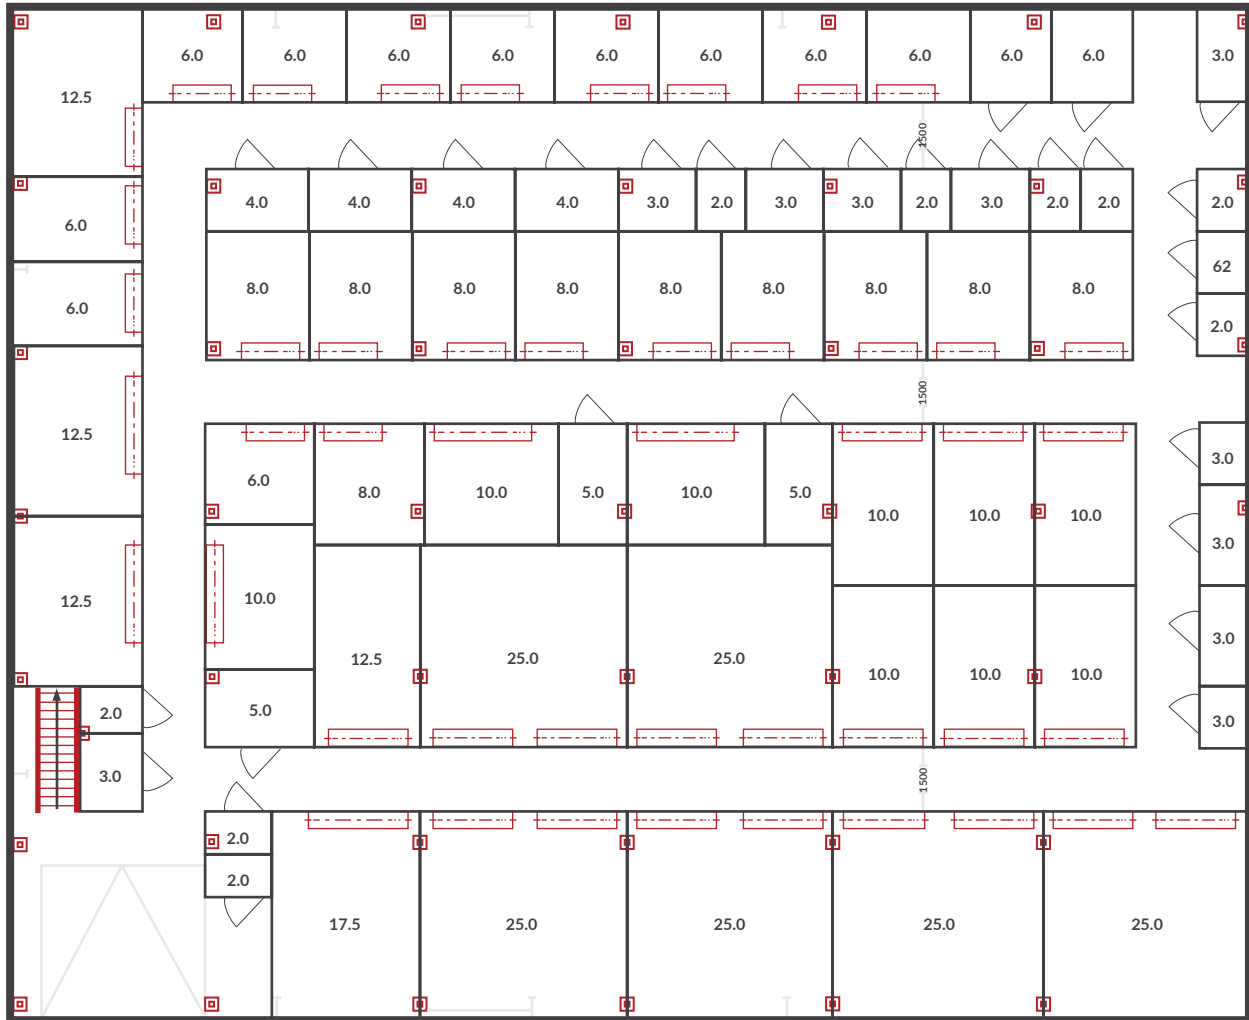

VRANCKEN LUCIEN NV

SELFSTORAGE tarieven

2m² = 36€/maand
 3m² = 51€/maand
 5m² = 80€/maand
 6m² = 90€/maand
 8m² = 112€/maand

10m² = 130€/maand
 12.5m² = 150€/maand
 15m² = 165€/maand
 20m² = 200€/maand
 25m² = 225€/maand

Hoogte boxen 2.65m
 Prijzen excl 21%btw

www.vervoer-vrancken.be